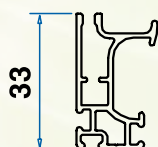

Guida 40x22

Barramaniglia PRO
(opzionale)

Note:

* secondo normativa europea, freno di serie per le zanzariere verticali con altezza maggiore di **180cm**. Larghezza min/max per l'inserimento del freno nel modello Kitty/G: **55/160cm**. Non è possibile utilizzare il freno nella zanzariera verticale se si utilizza già lo spazzolino antivento.

Per disponibilità di tessuti alternativi (filtranti-oscuranti) vedi la tabella a pagina 63. Per disponibilità colori profilo di rinforzo vedi tabella a pagina 62.

Kitty/G

Larghezza Min/Max	cm 50/200 cm 230 con profilo di rinforzo
Altezza Min/Max	cm 50/260
Profilo di Rinforzo	opzionale
Freno	opzionale* L. min/max 55/160
Rete Nera	opzionale
Spazzolino Antivento	opzionale
Sistema WindLock1	opzionale
Testate di compensazione autoportanti. Solo per Kitty/G VERTICALE	opzionale