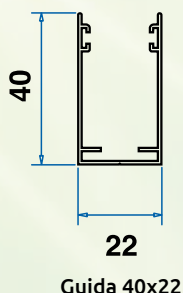

Ingombri, Opzioni e Caratteristiche Tecniche

Genius
46 millimetri

	GENIUS 46mm STANDARD	GENIUS 46mm XL
Larghezza Min/Max	cm 50/200 cm 230 con profilo di rinforzo	cm 200/300
Altezza Min/Max	cm 50/280	cm 50/170
Testata Flottante	non disponibile	di serie
Profilo di Rinforzo	opzionale	obbligatorio
Freno	opzionale* L. min/max 55/160	non disponibile
Rete Nera	opzionale	opzionale
Rete Alta Resist. nera Gtot <0,35	opz. Max: L.180 H. 150	non disponibile
Spazzolino Antivento	opzionale	opzionale
Sistema WindLock1	opzionale	opzionale

Note:

* secondo normativa europea, freno di serie per le zanzariere verticali con altezza maggiore di **180cm**. Larghezza min/max per l'inserimento del freno nel modello Genius46: **55/160cm**. Non è possibile utilizzare il freno nella zanzariera verticale se si utilizza già lo spazzolino antivento.

Per disponibilità di tessuti alternativi (filtranti-oscuranti e reti Gtot<0,35) vedi la tabella a pagina 63. Per disponibilità colori profilo di rinforzo vedi tabella a pagina 62.

IN LUCE

Note:

* secondo normativa europea, freno di serie per le zanzariere verticali con altezza maggiore di **180cm**. Larghezza min/max per l'inserimento del freno nel modello Kitty/G: **55/160cm**. Non è possibile utilizzare il freno nella zanzariera verticale se si utilizza già lo spazzolino antivento.

Per disponibilità di tessuti alternativi (filtranti-oscuranti) vedi la tabella a pagina 63. Per disponibilità colori profilo di rinforzo vedi tabella a pagina 62.

Kitty/G