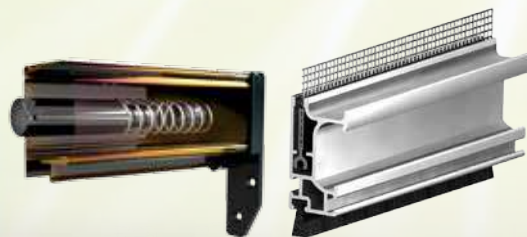

Freno Viscodinamico (opzionale)

Barramaniglia PRO (opzionale)