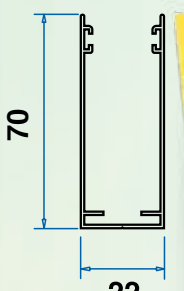

Profilo di rinforzo (opzionale)

Sistema di tenuta rete **WindLock®1** (opzionale)

Ingombri, Opzioni e Caratteristiche Tecniche

Cassonetto con tubo, rete e barramaniglia

Guida 40x22

22
Guida 70x22
opzionale
(di serie per XL)

Barramaniglia PRO
(opzionale)

Genius
46 millimetri

	GENIUS 46mm STANDARD	GENIUS 46mm XL
Larghezza Min/Max	cm 50/200 cm 230 con profilo di rinforzo	cm 200/300
Altezza Min/Max	cm 50/280	cm 50/170
Testata Flottante	non disponibile	di serie
Profilo di Rinforzo	opzionale	obbligatorio
Freno	opzionale* L. min/max 55/160	non disponibile
Rete Nera	opzionale	opzionale
Rete Alta Resist. nera Gtot <0,35	opz. Max: L.180 H. 150	non disponibile
Spazzolino Antivento	opzionale	opzionale
Sistema WindLock1	opzionale	opzionale