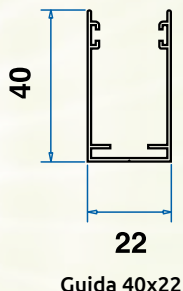

Ingombri, Opzioni e Caratteristiche Tecniche

Genius
46 millimetri

	GENIUS 46mm STANDARD	GENIUS 46mm XL
Larghezza Min/Max	cm 50/200 cm 230 con profilo di rinforzo	cm 200/300
Altezza Min/Max	cm 50/280	cm 50/170
Testata Flottante	non disponibile	di serie
Profilo di Rinforzo	opzionale	obbligatorio
Freno	opzionale* L. min/max 55/160	non disponibile
Rete Nera	opzionale	opzionale
Rete Alta Resist. nera Gtot <0,35	opz. Max: L.180 H. 150	non disponibile
Spazzolino Antivento	opzionale	opzionale
Sistema WindLock1	opzionale	opzionale

Note:

* secondo normativa europea, freno di serie per le zanzariere verticali con altezza maggiore di **180cm**. Larghezza min/max per l'inserimento del freno nel modello Genius46: **55/160cm**. Non è possibile utilizzare il freno nella zanzariera verticale se si utilizza già lo spazzolino antivento.

Per disponibilità di tessuti alternativi (filtranti-oscuranti e reti Gtot<0,35) vedi la tabella a pagina 63. Per disponibilità colori profilo di rinforzo vedi tabella a pagina 62.

IN LUCE

Note:

* secondo normativa europea, freno di serie per le zanzariere verticali con altezza maggiore di **180cm**. Larghezza min/max per l'inserimento del freno nel modello Kitty/G: **55/160cm**. Non è possibile utilizzare il freno nella zanzariera verticale se si utilizza già lo spazzolino antivento.

Per disponibilità di tessuti alternativi (filtranti-oscuranti) vedi la tabella a pagina 63. Per disponibilità colori profilo di rinforzo vedi tabella a pagina 62.

Kitty/G