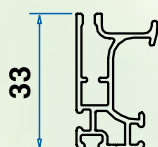

Per disponibilità di tessuti alternativi (filtranti-oscuranti) vedi la tabella a pagina 63. Per disponibilità colori profilo di rinforzo vedi tabella a pagina 62.

Kitty/G

Larghezza Min/Max	cm 50/200 cm 230 con profilo di rinforzo
Altezza Min/Max	cm 50/260
Profilo di Rinforzo	opzionale
Freno	opzionale* L. min/max 55/160
Rete Nera	opzionale
Spazzolino Antivento	opzionale
Sistema WindLock1	opzionale
Testate di compensazione autoportanti. Solo per Kitty/G VERTICALE	opzionale

Cassonetto con tubo, rete e barramaniglia

Guida 40x22

Barramaniglia PRO
(opzionale)

Note:

* Larghezza min/max per l'inserimento del freno nel modello PETITE: **65/160cm**. Non è possibile utilizzare il freno nella zanzariera verticale se si utilizza già lo spazzolino antivento.