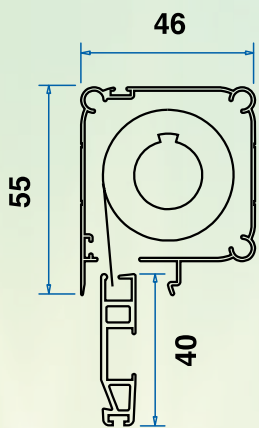

Profilo di rinforzo (opzionale)

Sistema di tenuta rete **WindLock®1** (opzionale)

Ingombri, Opzioni e Caratteristiche Tecniche

Cassonetto con tubo, rete e barramaniglia

Guida 40x22

22
Guida 70x22
opzionale
(di serie per XL)

Barramaniglia PRO
(opzionale)

Genius
46 millimetri

	GENIUS 46mm STANDARD	GENIUS 46mm XL
Larghezza Min/Max	cm 50/200 cm 230 con profilo di rinforzo	cm 200/300
Altezza Min/Max	cm 50/280	cm 50/170
Testata Flottante	non disponibile	di serie
Profilo di Rinforzo	opzionale	obbligatorio
Freno	opzionale* L. min/max 55/160	non disponibile
Rete Nera	opzionale	opzionale
Rete Alta Resist. nera Gtot <0,35	opz. Max: L.180 H. 150	non disponibile
Spazzolino Antivento	opzionale	opzionale
Sistema WindLock1	opzionale	opzionale