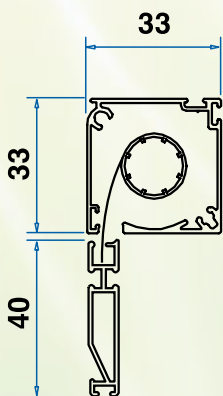

Cassonetto con tubo, rete e barramaniglia