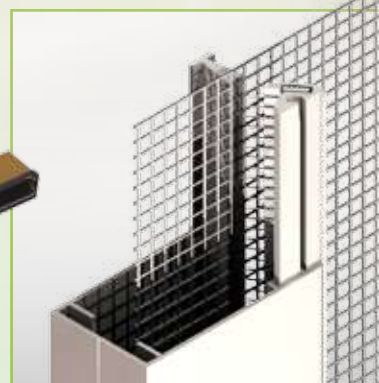

Profilo di rinforzo (opzionale)

Sistema di tenuta rete **WindLock®1** (opzionale)

Ingombri, Opzioni e Caratteristiche Tecniche

Cassonetto con tubo, rete e barramaniglia

Guida 40x22

22
Guida 70x22
opzionale
(di serie per XL)