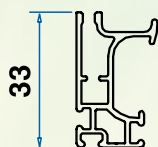

Profilo di rinforzo (opzionale)

Sistema di tenuta rete **WindLock®1** (opzionale)

Ingombri, Opzioni e Caratteristiche Tecniche

Cassonetto con tubo, rete e barramaniglia

Guida 40x22

22
Guida 70x22
opzionale
(di serie per XL)

Barramaniglia PRO
(opzionale)

Genius
46 millimetri

	GENIUS 46mm STANDARD	GENIUS 46mm XL
Larghezza Min/Max	cm 50/200 cm 230 con profilo di rinforzo	cm 200/300
Altezza Min/Max	cm 50/280	cm 50/170
Testata Flottante	non disponibile	di serie
Profilo di Rinforzo	opzionale	obbligatorio
Freno	opzionale* L. min/max 55/160	non disponibile
Rete Nera	opzionale	opzionale
Rete Alta Resist. nera Gtot <0,35	opz. Max: L.180 H. 150	non disponibile
Spazzolino Antivento	opzionale	opzionale
Sistema WindLock1	opzionale	opzionale