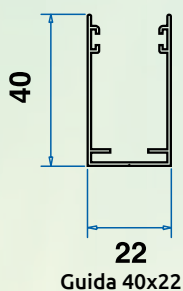

Profilo di rinforzo (opzionale)

Sistema di tenuta rete **WindLock®1** (opzionale)

Ingombri, Opzioni e Caratteristiche Tecniche

Cassonetto con tubo, rete e barramaniglia

Guida 40x22

22
Guida 70x22
opzionale
(di serie per XL)

Barramaniglia PRO
(opzionale)

Genius
46 millimetri

	GENIUS 46mm STANDARD	GENIUS 46mm XL
Larghezza Min/Max	cm 50/200 cm 230 con profilo di rinforzo	cm 200/300
Altezza Min/Max	cm 50/280	cm 50/170
Testata Flottante	non disponibile	di serie
Profilo di Rinforzo	opzionale	obbligatorio
Freno	opzionale* L. min/max 55/160	non disponibile
Rete Nera	opzionale	opzionale
Rete Alta Resist. nera Gtot <0,35	opz. Max: L.180 H. 150	non disponibile
Spazzolino Antivento	opzionale	opzionale
Sistema WindLock1	opzionale	opzionale