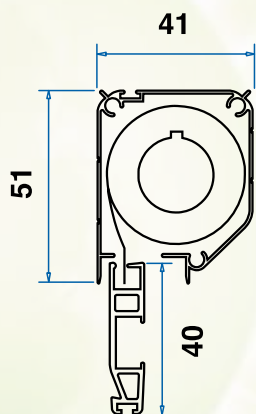

Cassonetto con tubo, rete e barramaniglia