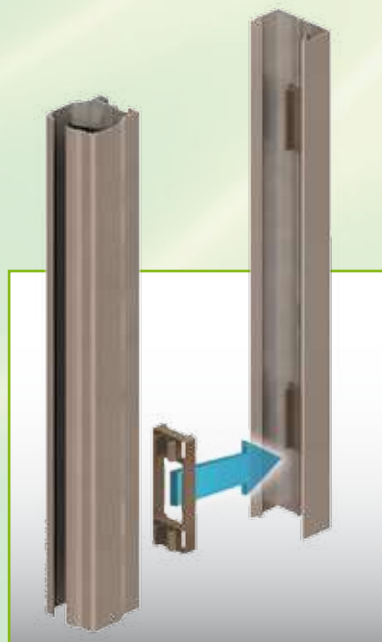

GUIDA A TERRA

5 millimetri

MONTAGGIO

"in luce"

GRUPPO GENIUS IN ITALIA:

Genius
GROUP

Bacchi Genius s.r.l.

Sede Produttiva di Parma

Via A. Novella, 21
43058 Sorbolo Mezzani (Pr)
Tel. 0521 690014
Fax 0521 690245
bacchigenius@geniusgroup.it

Stiltende Genius Zanzariere s.r.l.

Sede Produttiva di Ferrara

Via G. Rossa, 39
44012 Bondeno (Fe)
Tel. 0532 896176
Fax 0532 893235
info@stiltendegenius.it
stiltendegenius@geniusgroup.it

Alba Zanzariere

Distribuzione Centro-Sud Italia

Via Appia Antica, 3
81020 Casapulla (Ce)
Tel. 0823 460888
Cel. 339 7139490
Fax 0823 253594
albazanzariere@geniusgroup.it

RollBlock 46

Derivata dal consolidato modello Maxxy, la "cingolata" **RollBlock 46** ne condivide le caratteristiche principali. Grazie a queste soluzioni si rimuovono gli ostacoli posti dalle guide a terra nelle condizioni di frequente passaggio con mezzi di trasporto per cose o persone.

Il modello **RollBlock 46**, nella versione doppia anta permette di proteggere aperture fino a 360cm di larghezza massima (180 con la singola e di effettuare, con gli stessi profili, anche l'installazione "da incasso" (vedi pagine 42-43). Il modello **RollBlock 46**, inoltre, è dotato di un esclusivo cingolo totalmente riprogettato che, grazie allo spazzolino "a pettine" di nuova concezione, aumenta la resistenza della zanzariera alle raffiche di vento.

* guida di soli 5 mm

Modello Anta Singola

DISPONIBILE NELLE VERSIONI:

- A Misura
- In Barre