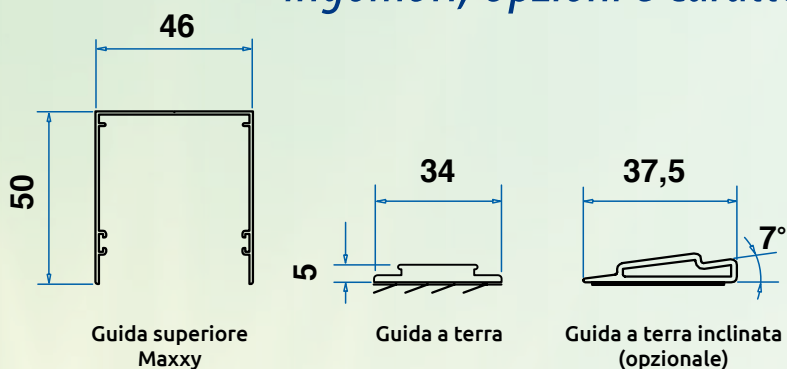

Il modello **RollBlock 46**, nella versione doppia anta permette di proteggere aperture fino a 360cm di larghezza massima (180 con la singola e di effettuare, con gli stessi profili, anche l'installazione "da incasso" (vedi pagine 42-43). Il modello **RollBlock 46**, inoltre, è dotato di un esclusivo cingolo totalmente riprogettato che, grazie allo spazzolino "a pettine" di nuova concezione, aumenta la resistenza della zanzariera alle raffiche di vento.

* guida di soli 5 mm

Modello Anta Singola

DISPONIBILE NELLE VERSIONI:

- A Misura
- In Barre

Ingombri, Opzioni e Caratteristiche Tecniche

ROLL BLOCK LUCE 46

Larghezza Min/Max	Anta Singola cm 50/180
Larghezza Min/Max	Anta Doppia cm 100/360
Altezza Min/Max	cm 100/270 ($H_{max} 320$ se $L < 140$)
Rete Grigia	opzionale

IN LUCE

Note:
nel caso di **finestre**, tenere presente che l'altezza deve sempre essere **almeno 10cm maggiore** della larghezza.
RollBlock viene fornita **di serie** con **rete nera** e cingolo inferiore **dotato di spazzolino a "pettine"**.

Schemi di apertura - Vista dall'interno