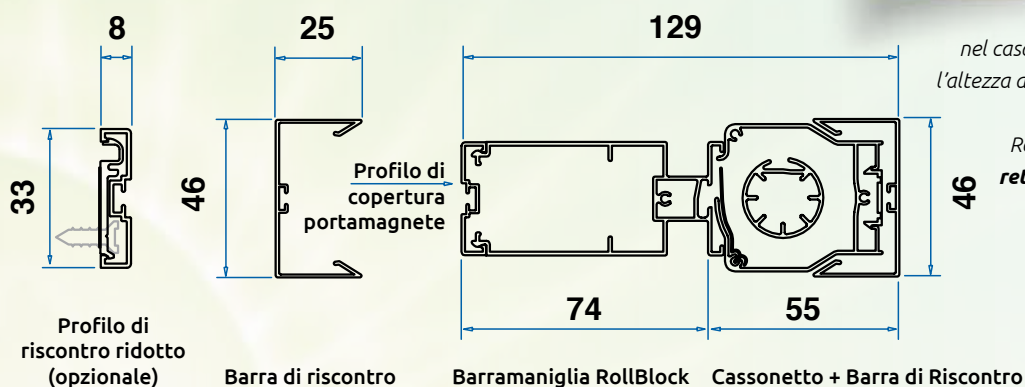

Il modello **RollBlock 46**, nella versione doppia anta permette di proteggere aperture fino a 360cm di larghezza massima (180 con la singola e di effettuare, con gli stessi profili, anche l'installazione "da incasso" (vedi pagine 42-43). Il modello **RollBlock 46**, inoltre, è dotato di un esclusivo cingolo totalmente riprogettato che, grazie allo spazzolino "a pettine" di nuova concezione, aumenta la resistenza della zanzariera alle raffiche di vento.

* guida di soli 5 mm

Modello Anta Singola

DISPONIBILE NELLE VERSIONI:

- A Misura
- In Barre

Ingombri, Opzioni e Caratteristiche Tecniche

ROLL BLOCK LUCE 46

Larghezza Min/Max	Anta Singola cm 50/180
Larghezza Min/Max	Anta Doppia cm 100/360
Altezza Min/Max	cm 100/270 ($H_{max} 320$ se $L < 140$)
Rete Grigia	opzionale

IN LUCE

Note:
nel caso di **finestre**, tenere presente che l'altezza deve sempre essere **almeno 10cm maggiore** della larghezza.
RollBlock viene fornita **di serie** con **rete nera** e cingolo inferiore **dotato di spazzolino a "pettine"**.

Schemi di apertura - Vista dall'interno