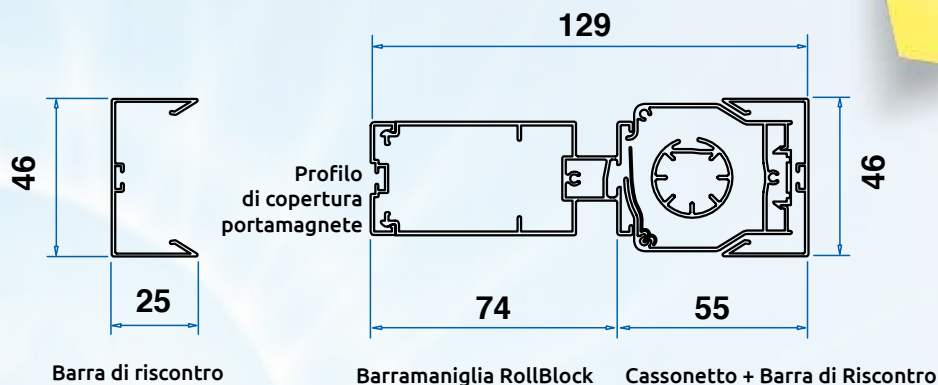

**DISPONIBILE
NELLE VERSIONI:**

- A Misura
- In Barre

Ingombri, Opzioni e Caratteristiche Tecniche

Guida superioreMaxxy

Guida a terra

Guida a terra inclinata (opzionale)

Barra di riscontro

Barramaniglia RollBlock

Cassonetto + Barra di Riscontro

ROLL BLOCK 46
INCASSO

| | |
|-------------------------|---|
| Larghezza Min/Max | Anta Singola cm50/180 |
| Larghezza Min/Max | Anta Doppia cm 100/360 |
| Altezza Min/Max | cm 100/270 ($H_{max} 320$ se $L < 140$) |
| Guida sup. autoportante | di serie |
| Rete Grigia | opzionale |

DA INCASSO

Schemi di apertura - Vista dall'interno

Rilevazione Misure

Per i modelli di questa pagina, il calcolo della superficie fatturabile sarà effettuato partendo dalle "misure finite". Di conseguenza, nel caso di "misure luce vano", larghezza e altezza risulteranno aumentate della dimensione dei profili incassati secondo il modello scelto.