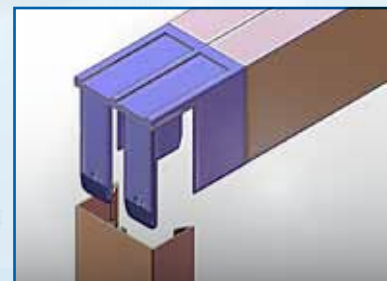

AVVOLGIBILE

Disponibile nei modelli:

Laterale Singola

Laterale Doppia

GUIDA A TERRA

5 millimetri

MONTAGGIO

"da incasso"

*guida di soli 5 mm

Kit di compensazione fuorisquadro

Cingolo antivento a "pettine"

Adesivo anti-sfondamento (opzione).

Modello Anta Singola

Guida a terra di soli 5 millimetri

Cuffia Autoportante per incasso

**DISPONIBILE
NELLE VERSIONI:**

- A Misura
- In Barre

Ingombri, Opzioni e Caratteristiche Tecniche

Guida superioreMaxxy

Guida a terra

Guida a terra inclinata (opzionale)

Barra di riscontro

Barramaniglia RollBlock