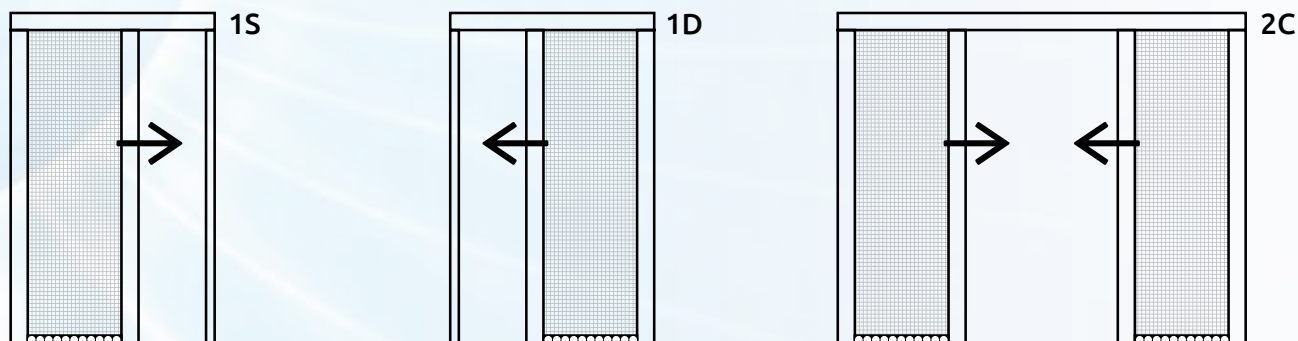

Cassonetto + Barra di Riscontro

ROLL BLOCK 46
INCASSO

| | |
|-------------------------|---|
| Larghezza Min/Max | Anta Singola cm50/180 |
| Larghezza Min/Max | Anta Doppia cm 100/360 |
| Altezza Min/Max | cm 100/270 ($H_{max} 320$ se $L < 140$) |
| Guida sup. autoportante | di serie |
| Rete Grigia | opzionale |

Note:

nel caso di **finestre**, tenere presente che l'altezza deve sempre essere **almeno 10cm maggiore** della larghezza.

Rollblock viene fornita **di serie** con **rete nera** e cingolo inferiore **dotato** di spazzolino a "pettine".

DA INCASSO

Schemi di apertura - Vista dall'interno

Rilevazione Misure

Per i modelli di questa pagina, il calcolo della superficie fatturabile sarà effettuato partendo dalle "misure finite". Di conseguenza, nel caso di "misure luce vano", larghezza e altezza risulteranno aumentate della dimensione dei profili incassati secondo il modello scelto.