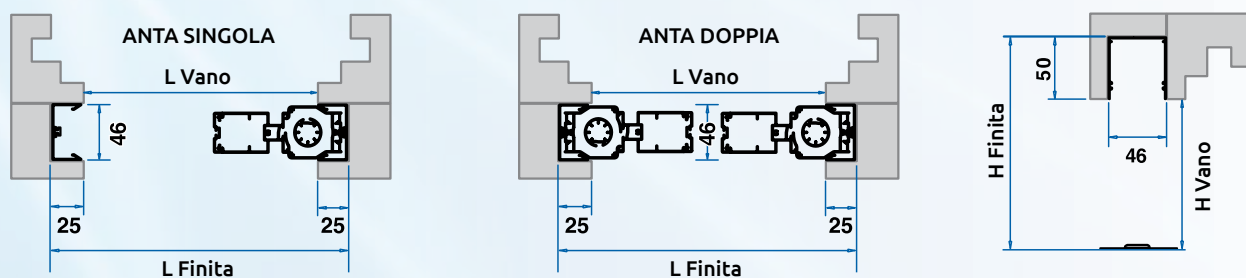

Cassonetto + Barra di Riscontro

ROLL BLOCK 46
INCASSO

| | |
|-------------------------|---|
| Larghezza Min/Max | Anta Singola cm50/180 |
| Larghezza Min/Max | Anta Doppia cm 100/360 |
| Altezza Min/Max | cm 100/270 ($H_{max} 320$ se $L < 140$) |
| Guida sup. autoportante | di serie |
| Rete Grigia | opzionale |

Note:

nel caso di **finestre**, tenere presente che l'altezza deve sempre essere **almeno 10cm maggiore** della larghezza.

Rollblock viene fornita **di serie** con **rete nera** e cingolo inferiore **dotato** di spazzolino a "pettine".

DA INCASSO

Schemi di apertura - Vista dall'interno

Rilevazione Misure

Per i modelli di questa pagina, il calcolo della superficie fatturabile sarà effettuato partendo dalle "misure finite". Di conseguenza, nel caso di "misure luce vano", larghezza e altezza risulteranno aumentate della dimensione dei profili incassati secondo il modello scelto.