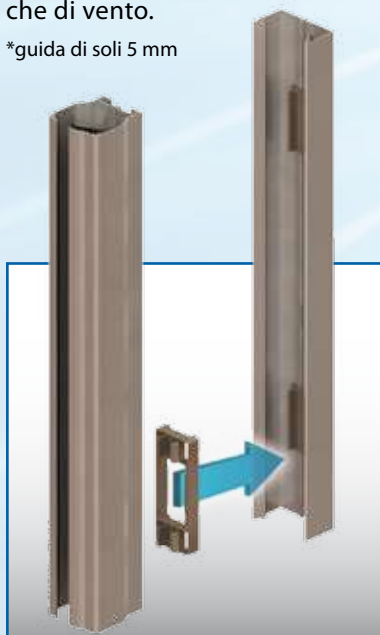

AVVOLGIBILE

Disponibile nei modelli:

Laterale Singola

Laterale Doppia

GUIDA A TERRA

5 millimetri

MONTAGGIO

"da incasso"

GRUPPO GENIUS IN ITALIA:

Genius
GROUP

Bacchi Genius s.r.l.

Sede Produttiva di Parma

Via A. Novella, 21

43058 Sorbolo Mezzani (Pr)

Tel. 0521 690014

Fax 0521 690245

bacchigenius@geniusgroup.it

Stiltende Genius Zanzariere s.r.l.

Sede Produttiva di Ferrara

Via G. Rossa, 39

44012 Bondeno (Fe)

Tel. 0532 896176

Fax 0532 893235

info@stiltendegenius.it

stiltendegenius@geniusgroup.it

Alba Zanzariere

Distribuzione Centro-Sud Italia

Via Appia Antica, 3

81020 Casapulla (Ce)

Tel. 0823 460888

Cel. 339 7139490

Fax 0823 253594

albazanzariere@geniusgroup.it

**RollBlock 46
da incasso**

I sistemi **RollBlock 46** adottano una pratica e ingegnosa guida "invisibile" di soli 5 millimetri, progettata per permetterne la calpestabilità. Carrelli, carrozzine, o persone con ridotta mobilità non troveranno più inciampi a terra.

I profili **RollBlock 46** permettono di estendere fino a 360cm la larghezza massima della zanzariera e di effettuare, senza altri accessori, anche l'installazione "in luce" (vedi pagine 20-21). Il modello **RollBlock 46**, inoltre, è dotato di un *esclusivo cingolo* con un sistema di spazzolino "a pettine" che aumenta la resistenza della zanzariera alle improvvise raffiche di vento.

*guida di soli 5 mm

Kit di compensazione fuorisquadro