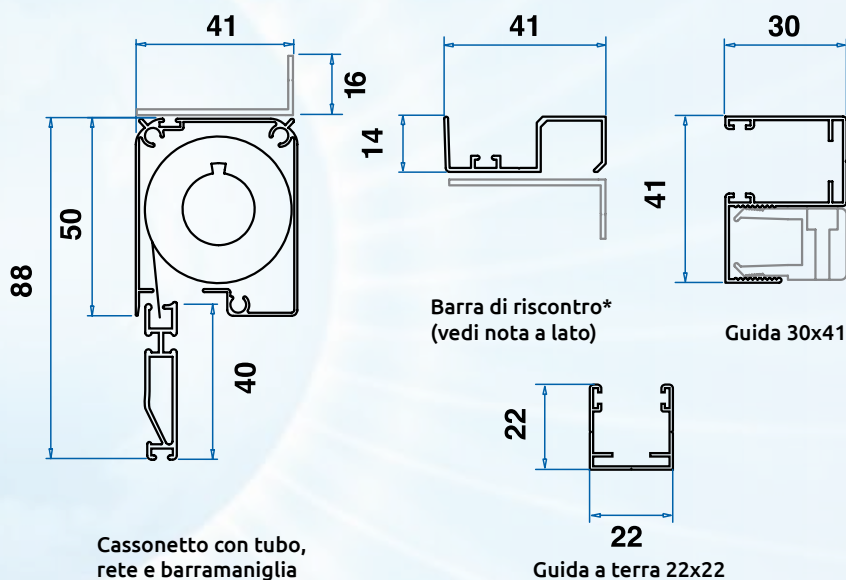

Ingombri, Opzioni e Caratteristiche Tecniche

PERFECTA

Larghezza Min/Max	Anta Singola cm 50/150
Larghezza Min/Max	Anta Doppia cm 100/300
Altezza Min/Max	cm 100/260 cm 290 con profilo di rinforzo
Profilo di Rinforzo	opzionale
Freno	opzionale
Rete Nera	opzionale
Rete Alta Resist. nera Ctot >0,35	Anta Sing: L.150 x H.260
Opzionale - L. x H. Max cm	Anta Dop: L.300 x H.260
Sistema WindLock1	opzionale
Spazzolino Antivento	opzionale per guida sup.

Note:

* Profilo "barra di riscontro" da usare solo con modello laterale singola. In alternativa alle guide di serie sono disponibili le guide da 40x22 millimetri. Per disponibilità di reti Ctot <0,35) vedi la tabella a pagina 63.

DA INCASSO

STILO

Larghezza Min/Max	Anta Singola cm 50/150
Larghezza Min/Max	Anta Doppia cm 100/300
Altezza Min/Max	cm 100/260 cm 290 con profilo di rinf.
Profilo di Rinforzo	opzionale
Freno	opzionale
Rete Nera	opzionale
Sistema WindLock1	opzionale
Spazzolino Antivento	opzionale per guida sup.

Note:

* Profilo "barra di riscontro" da usare solo con modello laterale singola. In alternativa alle guide di serie sono disponibili le guide da 40x22 millimetri o da 30x22 millimetri.

CUBO

Larghezza Min/Max	cm 40/150
Altezza Min/Max	cm 100/260
Profilo di Rinforzo	opzionale
Freno	opzionale
Rete Nera	opzionale
Sistema WindLock1	opzionale
Spazzolino Antivento	opzionale per guida sup.

Rilevazione Misure

Per i modelli di questa pagina, il calcolo della superficie fatturabile sarà effettuato partendo dalle "misure finite". Di conseguenza, nel caso di "misure luce vano", larghezza e altezza risulteranno aumentate della dimensione dei profili incassati secondo il modello scelto.