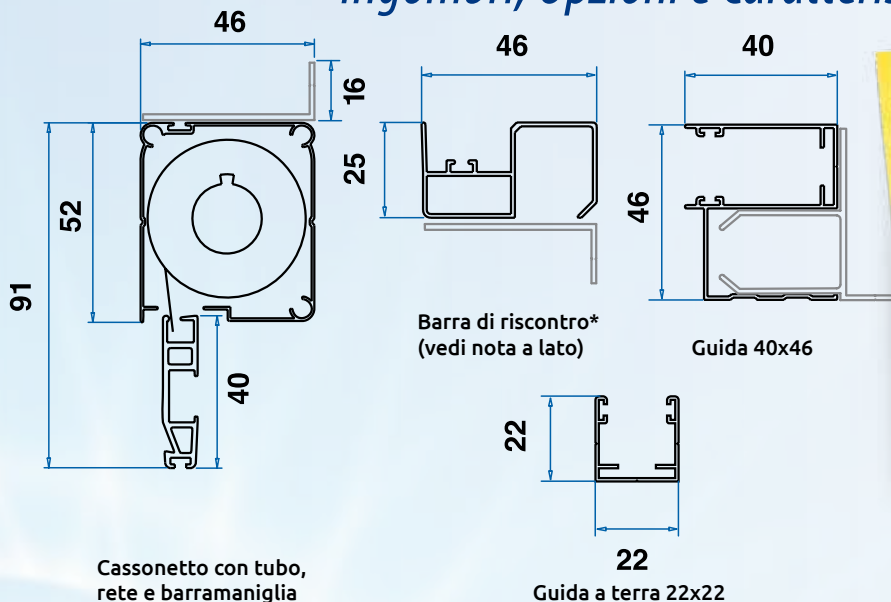

Supporto

DISPONIBILE
NELLE VERSIONI:

- A Misura
- In Barre

16 edizione 02/25 - rev. 1.0.1

Ingombri, Opzioni e Caratteristiche Tecniche

PERFECTA

Larghezza Min/Max	Anta Singola cm 50/150
Larghezza Min/Max	Anta Doppia cm 100/300
Altezza Min/Max	cm 100/260 cm 290 con profilo di rinforzo
Profilo di Rinforzo	opzionale
Freno	opzionale
Rete Nera	opzionale
Rete Alta Resist. nera Ctot >0,35	Anta Sing: L.150 x H.260
Opzionale - L. x H. Max cm	Anta Dop: L.300 x H.260
Sistema WindLock1	opzionale
Spazzolino Antivento	opzionale per guida sup.

Note:

* Profilo "barra di riscontro" da usare solo con modello laterale singola. In alternativa alle guide di serie sono disponibili le guide da 40x22 millimetri. Per disponibilità di reti Ctot <0,35) vedi la tabella a pagina 63.

DA INCASSO

STILO

Larghezza Min/Max	Anta Singola cm 50/150
Larghezza Min/Max	Anta Doppia cm 100/300
Altezza Min/Max	cm 100/260 cm 290 con profilo di rinf.
Profilo di Rinforzo	opzionale
Freno	opzionale
Rete Nera	opzionale
Sistema WindLock1	opzionale
Spazzolino Antivento	opzionale per guida sup.

Note:

* Profilo "barra di riscontro" da usare solo con modello laterale singola. In alternativa alle guide di serie sono disponibili le guide da 40x22 millimetri o da 30x22 millimetri.

CUBO

Larghezza Min/Max	cm 40/150
Altezza Min/Max	cm 100/260
Profilo di Rinforzo	opzionale
Freno	opzionale
Rete Nera	opzionale
Sistema WindLock1	opzionale
Spazzolino Antivento	opzionale per guida sup.