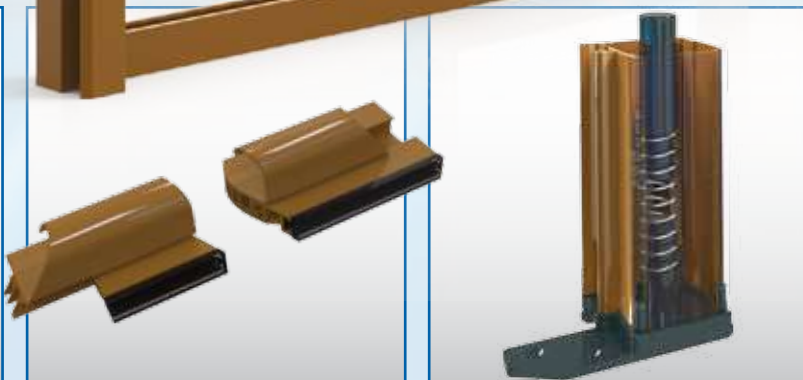

PERFECTA
STILO
CUBO

AVVOLGIBILE
Disponibile nei modelli:
Laterale Singola
Laterale Doppia

GUIDA A TERRA
22 millimetri

MONTAGGIO
"da incasso"

ZANZARIERA AVVOLGIBILE SINGOLA E DOPPIA DA INCASSO

Perfecta; Stilo; Cubo

La soluzione "invisibile", perfetta per porte-finestre, facilmente installabile in caso di ristrutturazioni o nuove costruzioni. Infatti i profili che compongono la zanzariera possono essere integrati completamente nel serramento (ad eccezione della guida bassa) con pochi e semplici accorgimenti da parte del serramentista in fase di montaggio del serramento stesso. I funzionali accessori, come il freno viscodinamico e il profilo di rinforzo ne ampliano le caratteristiche e la fruibilità anche in caso di ampie aperture. Inoltre, l'innovativo sistema **WindLock®** mantiene la rete all'interno delle guide anche in caso di improvvise raffiche di vento o urti accidentali.

Supporto

DISPONIBILE
NELLE VERSIONI:

- A Misura
- In Barre

16 edizione 02/25 - rev. 1.0.1

Ingombri, Opzioni e Caratteristiche Tecniche

PERFECTA

Larghezza Min/Max	Anta Singola cm 50/150
Larghezza Min/Max	Anta Doppia cm 100/300
Altezza Min/Max	cm 100/260 cm 290 con profilo di rinforzo
Profilo di Rinforzo	opzionale
Freno	opzionale
Rete Nera	opzionale
Rete Alta Resist. nera Ctot >0,35	Anta Sing: L.150 x H.260
Opzionale - L. x H. Max cm	Anta Dop: L.300 x H.260
Sistema WindLock1	opzionale
Spazzolino Antivento	opzionale per guida sup.

Note:

* Profilo "barra di riscontro" da usare solo con modello laterale singola. In alternativa alle guide di serie sono disponibili le guide da 40x22 millimetri. Per disponibilità di reti Ctot <0,35) vedi la tabella a pagina 63.