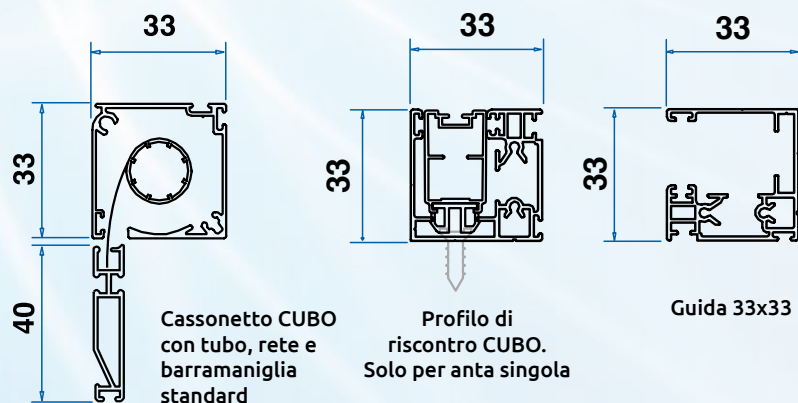

Supporto

DISPONIBILE
NELLE VERSIONI:

- A Misura
- In Barre

16 edizione 02/25 - rev. 1.0.1

Ingombri, Opzioni e Caratteristiche Tecniche

PERFECTA

Larghezza Min/Max	Anta Singola cm 50/150
Larghezza Min/Max	Anta Doppia cm 100/300
Altezza Min/Max	cm 100/260 cm 290 con profilo di rinforzo
Profilo di Rinforzo	opzionale
Freno	opzionale
Rete Nera	opzionale
Rete Alta Resist. nera Ctot >0,35	Anta Sing: L.150 x H.260
Opzionale - L. x H. Max cm	Anta Dop: L.300 x H.260
Sistema WindLock1	opzionale
Spazzolino Antivento	opzionale per guida sup.

Note:

* Profilo "barra di riscontro" da usare solo con modello laterale singola. In alternativa alle guide di serie sono disponibili le guide da 40x22 millimetri. Per disponibilità di reti Ctot <0,35) vedi la tabella a pagina 63.

DA INCASSO

STILO

Larghezza Min/Max	Anta Singola cm 50/150
Larghezza Min/Max	Anta Doppia cm 100/300
Altezza Min/Max	cm 100/260 cm 290 con profilo di rinf.
Profilo di Rinforzo	opzionale
Freno	opzionale
Rete Nera	opzionale
Sistema WindLock1	opzionale
Spazzolino Antivento	opzionale per guida sup.

Note:

* Profilo "barra di riscontro" da usare solo con modello laterale singola. In alternativa alle guide di serie sono disponibili le guide da 40x22 millimetri o da 30x22 millimetri.

CUBO

Larghezza Min/Max	cm 40/150
Altezza Min/Max	cm 100/260
Profilo di Rinforzo	opzionale
Freno	opzionale
Rete Nera	opzionale
Sistema WindLock1	opzionale
Spazzolino Antivento	opzionale per guida sup.