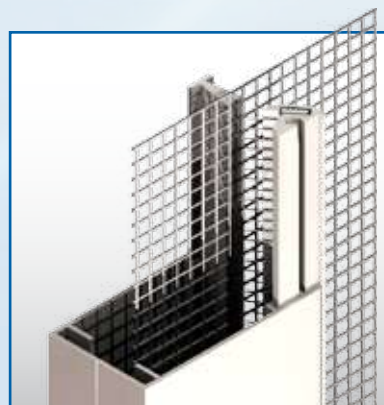

PERFECTA
STILO
CUBO

AVVOLGIBILE
Disponibile nei modelli:
Laterale Singola
Laterale Doppia

GUIDA A TERRA
22 millimetri

MONTAGGIO
"da incasso"

ZANZARIERA AVVOLGIBILE SINGOLA E DOPPIA DA INCASSO

Perfecta; Stilo; Cubo

La soluzione "invisibile", perfetta per porte-finestre, facilmente installabile in caso di ristrutturazioni o nuove costruzioni. Infatti i profili che compongono la zanzariera possono essere integrati completamente nel serramento (ad eccezione della guida bassa) con pochi e semplici accorgimenti da parte del serramentista in fase di montaggio del serramento stesso. I funzionali accessori, come il freno viscodinamico e il profilo di rinforzo ne ampliano le caratteristiche e la fruibilità anche in caso di ampie aperture. Inoltre, l'innovativo sistema **WindLock®** mantiene la rete all'interno delle guide anche in caso di improvvise raffiche di vento o urti accidentali.

Supporto

DISPONIBILE
NELLE VERSIONI:

- A Misura
- In Barre

16 edizione 02/25 - rev. 1.0.1

Ingombri, Opzioni e Caratteristiche Tecniche

PERFECTA

Larghezza Min/Max	Anta Singola cm 50/150
Larghezza Min/Max	Anta Doppia cm 100/300
Altezza Min/Max	cm 100/260 cm 290 con profilo di rinforzo
Profilo di Rinforzo	opzionale
Freno	opzionale
Rete Nera	opzionale
Rete Alta Resist. nera Ctot >0,35	Anta Sing: L.150 x H.260
Opzionale - L. x H. Max cm	Anta Dop: L.300 x H.260
Sistema WindLock1	opzionale
Spazzolino Antivento	opzionale per guida sup.