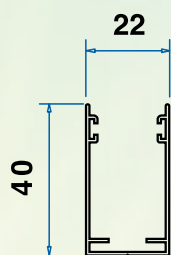

DISPONIBILE NELLE VERSIONI:

- A Misura
- In Barre

Ingombri, Opzioni e Caratteristiche Tecniche

Cassonetto con tubo, rete, barramaniglia e contrappeso interno

Guida 40x22

Note:
Al momento dell'ordine indicare il lato preferito del comando singolo o doppio (visto dall'interno). In mancanza di indicazioni viene fornito di serie a destra.
In caso di "doppio comando interno/esterno" viene fornita di serie la "molla di richiamo".

IN LUCE

Cassonetto con tubo, rete, barramaniglia e contrappeso interno

Guida 40x22

Note:
Al momento dell'ordine indicare il lato preferito del comando singolo o doppio (visto dall'interno). In mancanza di indicazioni viene fornito di serie a destra.
In caso di "doppio comando interno/esterno" viene fornita di serie la "molla di richiamo".