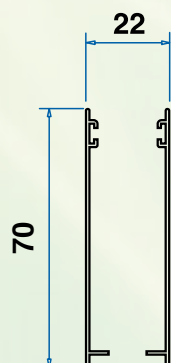

DISPONIBILE NELLE VERSIONI:

- A Misura
- In Barre

Ingombri, Opzioni e Caratteristiche Tecniche

Cassonetto con tubo, rete, barramaniglia e contrappeso interno

Guida 40x22

Note:
Al momento dell'ordine indicare il lato preferito del comando singolo o doppio (visto dall'interno). In mancanza di indicazioni viene fornito di serie a destra.
In caso di "doppio comando interno/esterno" viene fornita di serie la "molla di richiamo".

IN LUCE

Cassonetto con tubo, rete, barramaniglia e contrappeso interno

Guida 40x22

Note:
Al momento dell'ordine indicare il lato preferito del comando singolo o doppio (visto dall'interno). In mancanza di indicazioni viene fornito di serie a destra.
In caso di "doppio comando interno/esterno" viene fornita di serie la "molla di richiamo".

Per disponibilità tessuti alternativi (filtranti-oscuranti) vedi tabella a pagina 63.

Kitty/G

| | |
|------------------------|--|
| Larghezza Min/Max | cm 60/180 |
| Altezza Min/Max | cm 50/260 |
| Rete nera | opzionale |
| Spazzolino Antivento | opzionale |
| Lato Comando (interno) | destra (sinistra opzionale) |
| Tipo Comando | singolo interno destra (doppio int/ext. opzionale) |
| Sistema WindLock2 | opzionale |

zerogravity extra large

Cassonetto con tubo, rete, barramaniglia e profilo di rinforzo

Guida 70x22

Note:
Al momento dell'ordine indicare il lato preferito del comando singolo o doppio (visto dall'interno). In mancanza di indicazioni viene fornito di serie a destra.
In caso di "doppio comando interno/esterno" viene fornita di serie la "molla di richiamo".