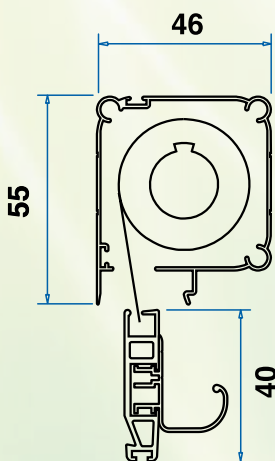

DISPONIBILE NELLE VERSIONI:

- A Misura
- In Barre

Ingombri, Opzioni e Caratteristiche Tecniche

Cassonetto con tubo, rete, barramaniglia e contrappeso interno

Guida 40x22

Note:
Al momento dell'ordine indicare il lato preferito del comando singolo o doppio (visto dall'interno). In mancanza di indicazioni viene fornito di serie a destra.
In caso di "doppio comando interno/esterno" viene fornita di serie la "molla di richiamo".

Per disponibilità di tessuti alternativi (filtranti-oscuranti e reti Gtot<0,35) vedi la tabella a pagina 63.

Genius
46 millimetri

| | |
|-----------------------------------|--|
| Larghezza Min/Max | cm 60/180 |
| Altezza Min/Max | cm 50/280 |
| Rete nera | opzionale |
| Rete Alta Resist. nera Gtot >0,35 | opz. Max: L. 180 H. 150 |
| Spazzolino Antivento | opzionale |
| Lato Comando (interno) | destra (sinistra opzionale) |
| Tipo Comando | singolo interno destra (doppio int/ext. opzionale) |
| Sistema WindLock2 | opzionale |

IN LUCE

Cassonetto con tubo, rete, barramaniglia e contrappeso interno

Guida 40x22

Note:
Al momento dell'ordine indicare il lato preferito del comando singolo o doppio (visto dall'interno). In mancanza di indicazioni viene fornito di serie a destra.
In caso di "doppio comando interno/esterno" viene fornita di serie la "molla di richiamo".

zerogravity extra large

Cassonetto con tubo, rete, barramaniglia e profilo di rinforzo

Guida 70x22

Note:
Al momento dell'ordine indicare il lato preferito del comando singolo o doppio (visto dall'interno). In mancanza di indicazioni viene fornito di serie a destra.
In caso di "doppio comando interno/esterno" viene fornita di serie la "molla di richiamo".