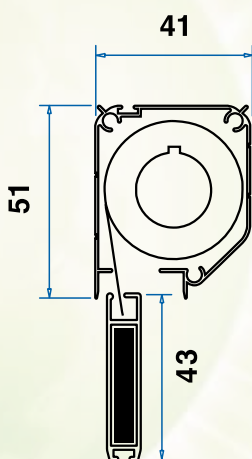

DISPONIBILE NELLE VERSIONI:

- A Misura
- In Barre

Ingombri, Opzioni e Caratteristiche Tecniche

Cassonetto con tubo, rete, barramaniglia e contrappeso interno

Guida 40x22

Note:
Al momento dell'ordine indicare il lato preferito del comando singolo o doppio (visto dall'interno). In mancanza di indicazioni viene fornito di serie a destra.
In caso di "doppio comando interno/esterno" viene fornita di serie la "molla di richiamo".

Per disponibilità di tessuti alternativi (filtranti-oscuranti e reti Gtot<0,35) vedi la tabella a pagina 63.

Genius
46 millimetri

| | |
|-----------------------------------|--|
| Larghezza Min/Max | cm 60/180 |
| Altezza Min/Max | cm 50/280 |
| Rete nera | opzionale |
| Rete Alta Resist. nera Gtot >0,35 | opz. Max: L. 180 H. 150 |
| Spazzolino Antivento | opzionale |
| Lato Comando (interno) | destra (sinistra opzionale) |
| Tipo Comando | singolo interno destra (doppio int/ext. opzionale) |
| Sistema WindLock2 | opzionale |

IN LUCE

Cassonetto con tubo, rete, barramaniglia e contrappeso interno

Guida 40x22

Note:
Al momento dell'ordine indicare il lato preferito del comando singolo o doppio (visto dall'interno). In mancanza di indicazioni viene fornito di serie a destra.
In caso di "doppio comando interno/esterno" viene fornita di serie la "molla di richiamo".

zerogravity extra large

Cassonetto con tubo, rete, barramaniglia e profilo di rinforzo

Guida 70x22

Note:
Al momento dell'ordine indicare il lato preferito del comando singolo o doppio (visto dall'interno). In mancanza di indicazioni viene fornito di serie a destra.
In caso di "doppio comando interno/esterno" viene fornita di serie la "molla di richiamo".