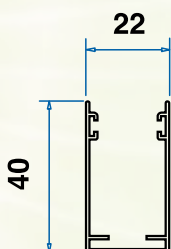

DISPONIBILE NELLE VERSIONI:

- A Misura
- In Barre

Ingombri, Opzioni e Caratteristiche Tecniche

Cassonetto con tubo, rete, barramaniglia e contrappeso interno

Guida 40x22

Note:
Al momento dell'ordine indicare il lato preferito del comando singolo o doppio (visto dall'interno). In mancanza di indicazioni viene fornito di serie a destra.
In caso di "doppio comando interno/esterno" viene fornita di serie la "molla di richiamo".

Per disponibilità di tessuti alternativi (filtranti-oscuranti e reti Gtot<0,35) vedi la tabella a pagina 63.

Genius
46 millimetri

| | |
|-----------------------------------|--|
| Larghezza Min/Max | cm 60/180 |
| Altezza Min/Max | cm 50/280 |
| Rete nera | opzionale |
| Rete Alta Resist. nera Gtot >0,35 | opz. Max: L. 180 H. 150 |
| Spazzolino Antivento | opzionale |
| Lato Comando (interno) | destra (sinistra opzionale) |
| Tipo Comando | singolo interno destra (doppio int/ext. opzionale) |
| Sistema WindLock2 | opzionale |

IN LUCE

Cassonetto con tubo, rete, barramaniglia e contrappeso interno

Guida 40x22

Note:
Al momento dell'ordine indicare il lato preferito del comando singolo o doppio (visto dall'interno). In mancanza di indicazioni viene fornito di serie a destra.
In caso di "doppio comando interno/esterno" viene fornita di serie la "molla di richiamo".