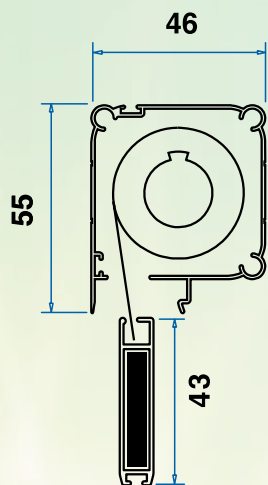

DISPONIBILE NELLE VERSIONI:

- A Misura
- In Barre

Ingombri, Opzioni e Caratteristiche Tecniche

Cassonetto con tubo, rete, barramaniglia e contrappeso interno

Guida 40x22

Note:
Al momento dell'ordine indicare il lato preferito del comando singolo o doppio (visto dall'interno). In mancanza di indicazioni viene fornito di serie a destra.
In caso di "doppio comando interno/esterno" viene fornita di serie la "molla di richiamo".

Per disponibilità di tessuti alternativi (filtranti-oscuranti e reti Gtot<0,35) vedi la tabella a pagina 63.

Genius
46 millimetri

| | |
|-----------------------------------|--|
| Larghezza Min/Max | cm 60/180 |
| Altezza Min/Max | cm 50/280 |
| Rete nera | opzionale |
| Rete Alta Resist. nera Gtot >0,35 | opz. Max: L. 180 H. 150 |
| Spazzolino Antivento | opzionale |
| Lato Comando (interno) | destra (sinistra opzionale) |
| Tipo Comando | singolo interno destra (doppio int/ext. opzionale) |
| Sistema WindLock2 | opzionale |

IN LUCE

Cassonetto con tubo, rete, barramaniglia e contrappeso interno

Guida 40x22

Note:
Al momento dell'ordine indicare il lato preferito del comando singolo o doppio (visto dall'interno). In mancanza di indicazioni viene fornito di serie a destra.
In caso di "doppio comando interno/esterno" viene fornita di serie la "molla di richiamo".

zerogravity extra large

Cassonetto con tubo, rete, barramaniglia e profilo di rinforzo

Guida 70x22

Note:
Al momento dell'ordine indicare il lato preferito del comando singolo o doppio (visto dall'interno). In mancanza di indicazioni viene fornito di serie a destra.
In caso di "doppio comando interno/esterno" viene fornita di serie la "molla di richiamo".